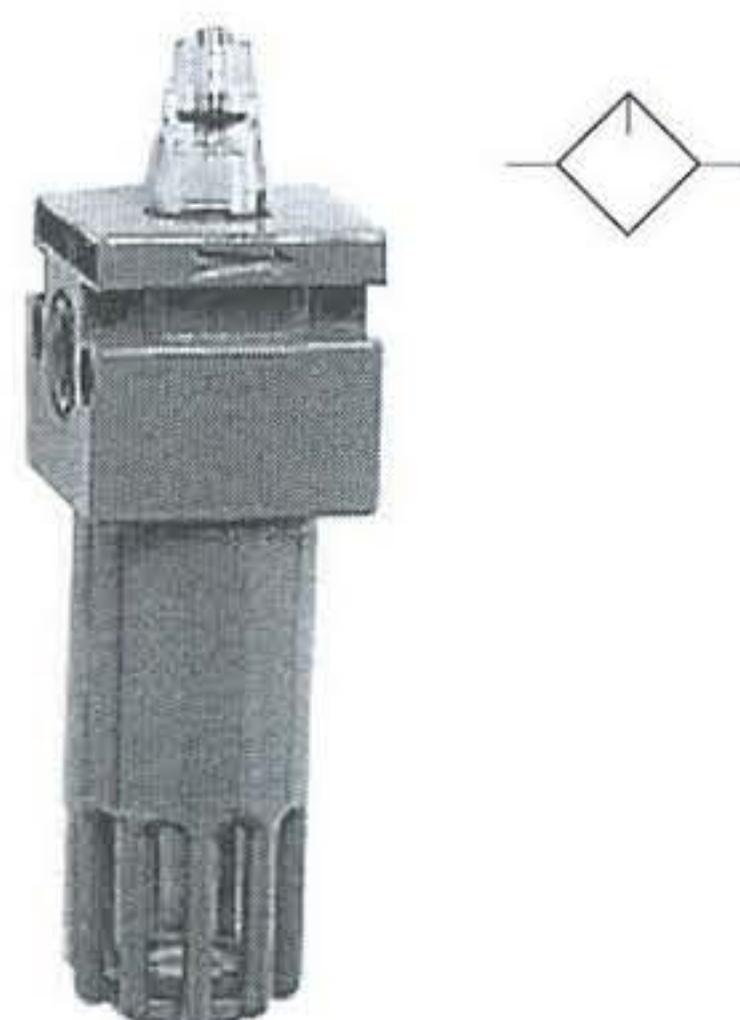

GRUPPI TRATTAMENTO ARIA DA 1/4 ÷ 1" MODULARI STANDARD

15RS...MD REGOLATORE MODULARE

ART.	FILETTO
15RS14MD	1/4
15RS38MD	3/8
15RS12MD	1/2
15RS34MD	3/4
15RS01MD	1"

15FRS...MD FILTRORIDUTTORE MODULARE

ART.	FILETTO
15FRS14MD	1/4
15FRS38MD	3/8
15FRS12MD	1/2
15FRS34MD	3/4
15FRS01MD	1"

15F...MD FILTRO MODULARE

ART.	FILETTO
15F14MD	1/4
15F38MD	3/8
15F12MD	1/2
15F34MD	3/4
15F01MD	1"

15FRL...MD GRUPPO MODULARE 3 pz.

ART.	FILETTO
15FRL14MD	1/4
15FRL38MD	3/8
15FRL12MD	1/2
15FRL34MD	3/4
15FRL01MD	1"

15L...MD LUBRIFICATORE MODULARE

ART.	FILETTO
15L14MD	1/4
15L38MD	3/8
15L12MD	1/2
15L34MD	3/4
15L01MD	1"

15FR-L...MD GRUPPO MODULARE 2 pz.

ART.	FILETTO
15FR-L14MD	1/4
15FR-L38MD	3/8
15FR-L12MD	1/2
15FR-L34MD	3/4
15FR-L01MD	1"