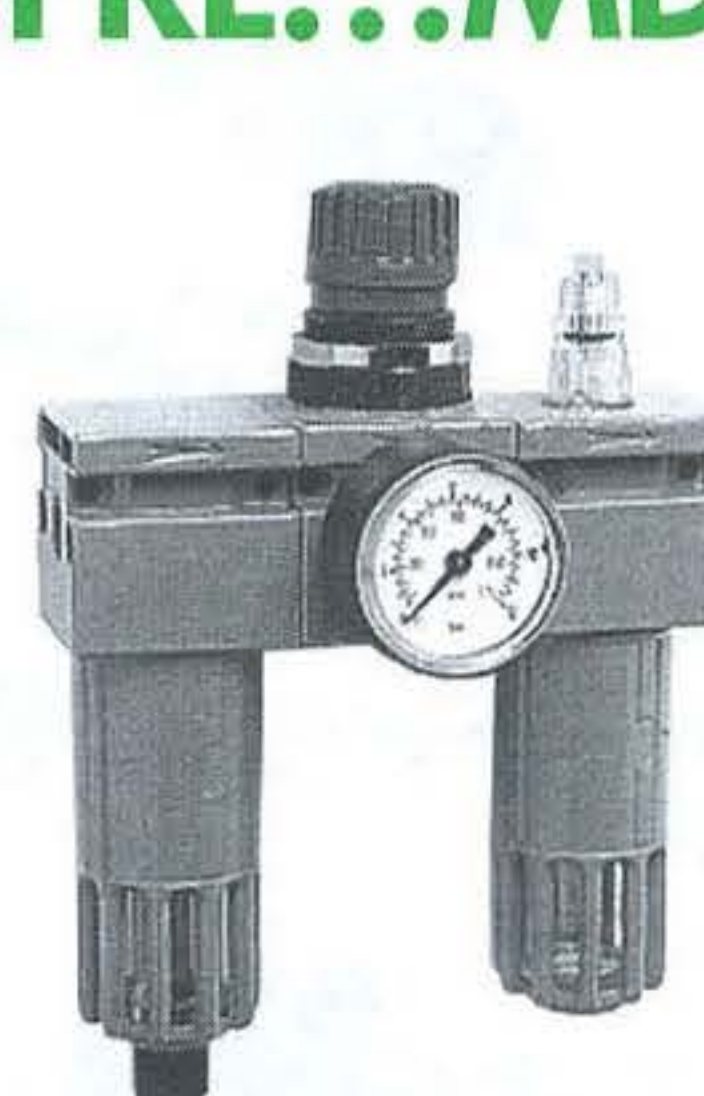

15FRL...MD GRUPPO MODULARE 3 pz.

ART.	FILETTO
15FRL14MD	1/4
15FRL38MD	3/8
15FRL12MD	1/2
15FRL34MD	3/4
15FRL01MD	1"