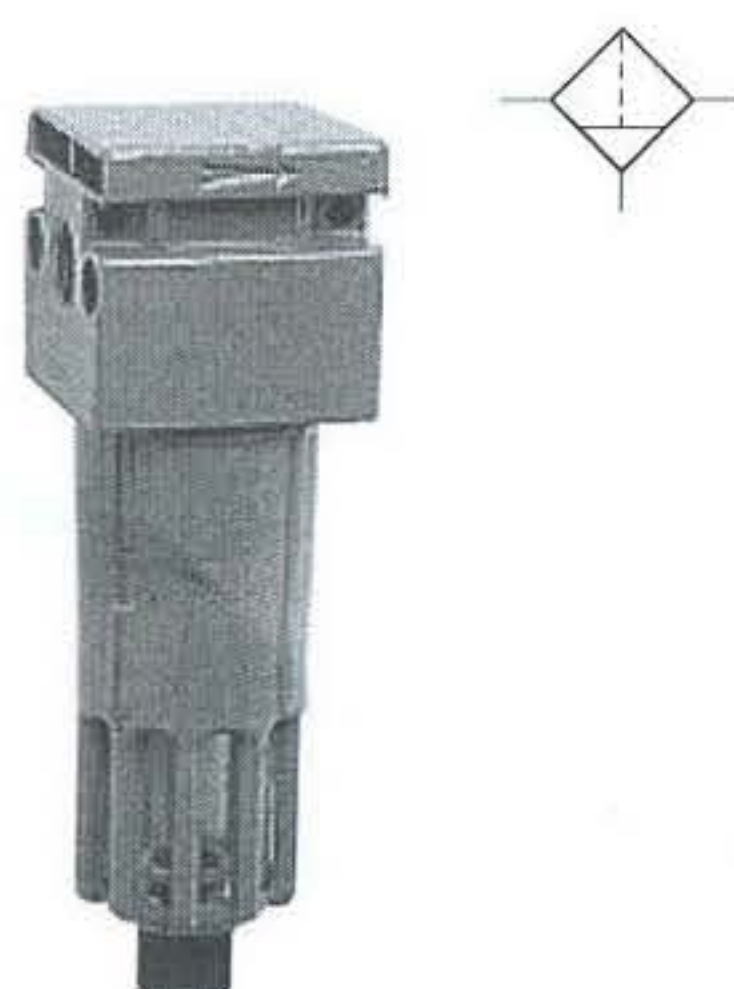

GRUPPI TRATTAMENTO ARIA DA 1/4 ÷ 1" MODULARI STANDARD

15RS...MD REGOLATORE MODULARE

ART.	FILETTO
15RS14MD	1/4
15RS38MD	3/8
15RS12MD	1/2
15RS34MD	3/4
15RS01MD	1"

15FRS...MD FILTRORIDUTTORE MODULARE

ART.	FILETTO
15FRS14MD	1/4
15FRS38MD	3/8
15FRS12MD	1/2
15FRS34MD	3/4
15FRS01MD	1"

15F...MD FILTRO MODULARE

ART.	FILETTO
15F14MD	1/4
15F38MD	3/8
15F12MD	1/2
15F34MD	3/4
15F01MD	1"

15FRL...MD GRUPPO MODULARE 3 pz.

ART.	FILETTO
15FRL14MD	1/4
15FRL38MD	3/8
15FRL12MD	1/2
15FRL34MD	3/4
15FRL01MD	1"

15L...MD LUBRIFICATORE MODULARE

ART.	FILETTO
15L14MD	1/4
15L38MD	3/8
15L12MD	1/2
15L34MD	3/4
15L01MD	1"

15FR-L...MD GRUPPO MODULARE 2 pz.

ART.	FILETTO
15FR-L14MD	1/4
15FR-L38MD	3/8
15FR-L12MD	1/2
15FR-L34MD	3/4
15FR-L01MD	1"